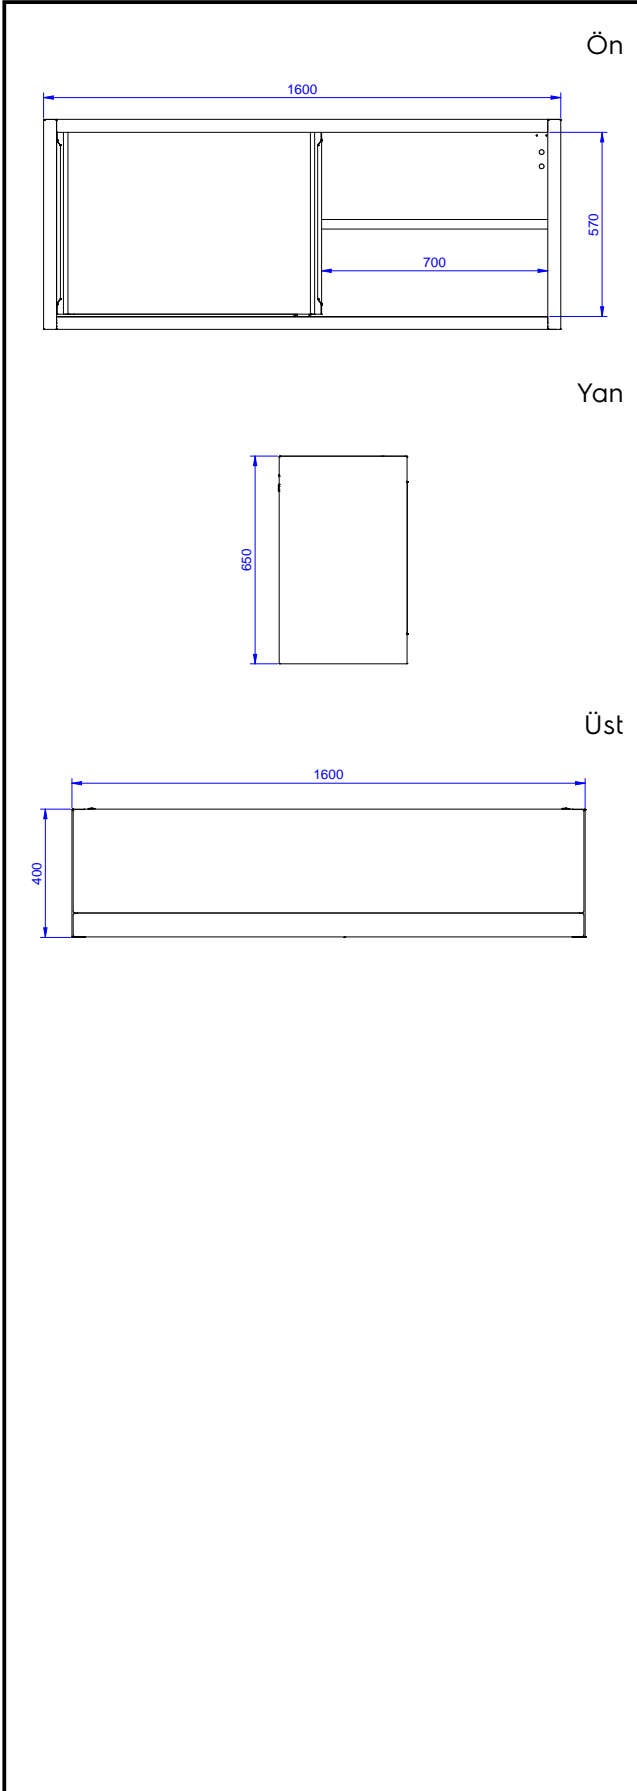

Konstruksiyon

- Duvar rafının ergonomik kulpları ve üç farklı yükseklikte monte edilebilen ara rafı vardır.
- Sadece 2 kapı kullanılarak dolabın içindeki her noktaya kolayca ulaşılır.
- İçteki paslanmaz çelik, kaynaklı karkas yapı, konstruksiyonu çok güçlendirir ve dayanıklı kılar.
- Ses söndürücü güçlü, kayar kapılar ön çerçeveye aynı hizadadır.
- 10 mm yarıçaplı köşeli ve 13 mm derinlikte 100 mm yükseklikte sırt.
- En yüksek hijyen standartlarını karşılayan paslanmaz çelik Scotch Brite kaplama.
- Tamamen AISI 304 paslanmaz çelikten yapılmış ağır hizmet tipi konstrüksiyon maksimum dayanıklılık sağlar.

Temel bilgiler:

Dolap genişliđi:	
133121 (PS1600EN)	1588 mm
Dolap derinliđi:	333 mm
Dolap yüksekliđi:	570 mm
Kapı adedi:	2
Dış boyutlar, Genişlik:	1600 mm
Dış boyutlar, Derinlik:	400 mm
Dış boyutlar, Yükseklik:	650 mm
Net ağırlık:	31 kg